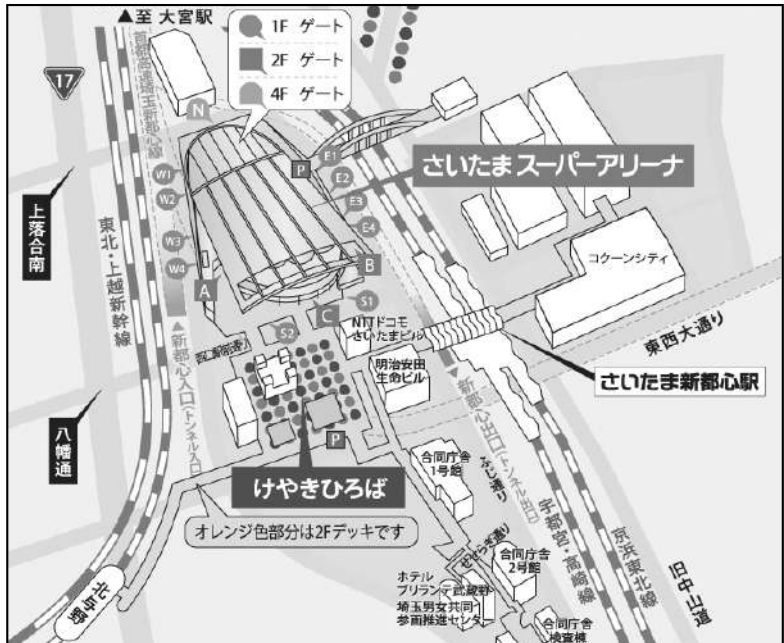

さいたま水道展案内図

～さいたまスーパーアリーナ（コミュニティアリーナ）～

さいたま市中央区新都心8番地 JR京浜東北線「さいたま新都心駅」徒歩2分

さいたま水道展ブース配置図

会場：さいたまスーパーアリーナ（コミュニケーションアリーナ）