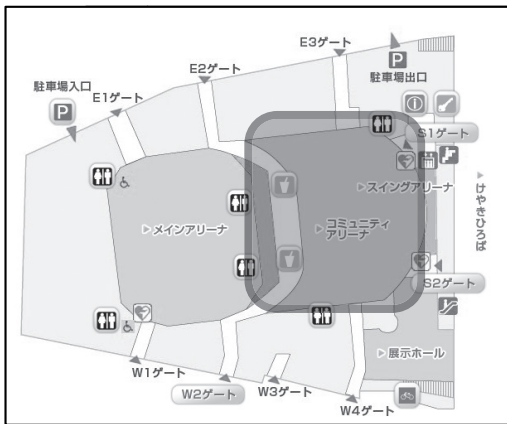

さいたま水道展案内図

～さいたまスーパーアリーナ（コミュニティアリーナ）～

さいたま市中央区新都心8番地 JR京浜東北線「さいたま新都心駅」徒歩2分

さいたま水道展ブース配置図

会場：さいたまスーパーアリーナ（コミュニケーションアリーナ）