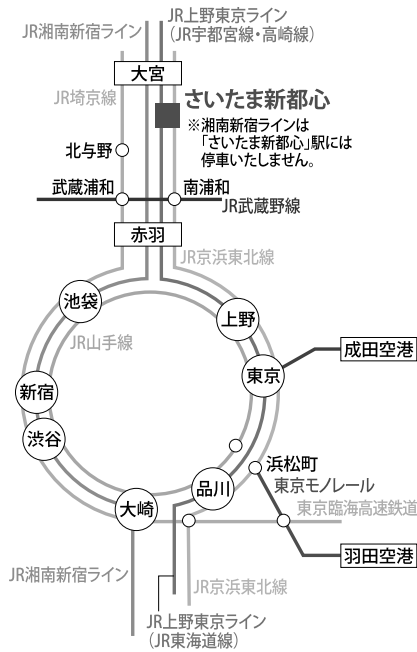

さいたま水道展案内図

～さいたまスーパーアリーナ（コミュニティアリーナ）～

さいたま市中央区新都心8番地 JR京浜東北線「さいたま新都心駅」徒歩2分

さいたま水道展ブース配置図

会場：さいたまスーパーアリーナ（コミュニケーションアリーナ）