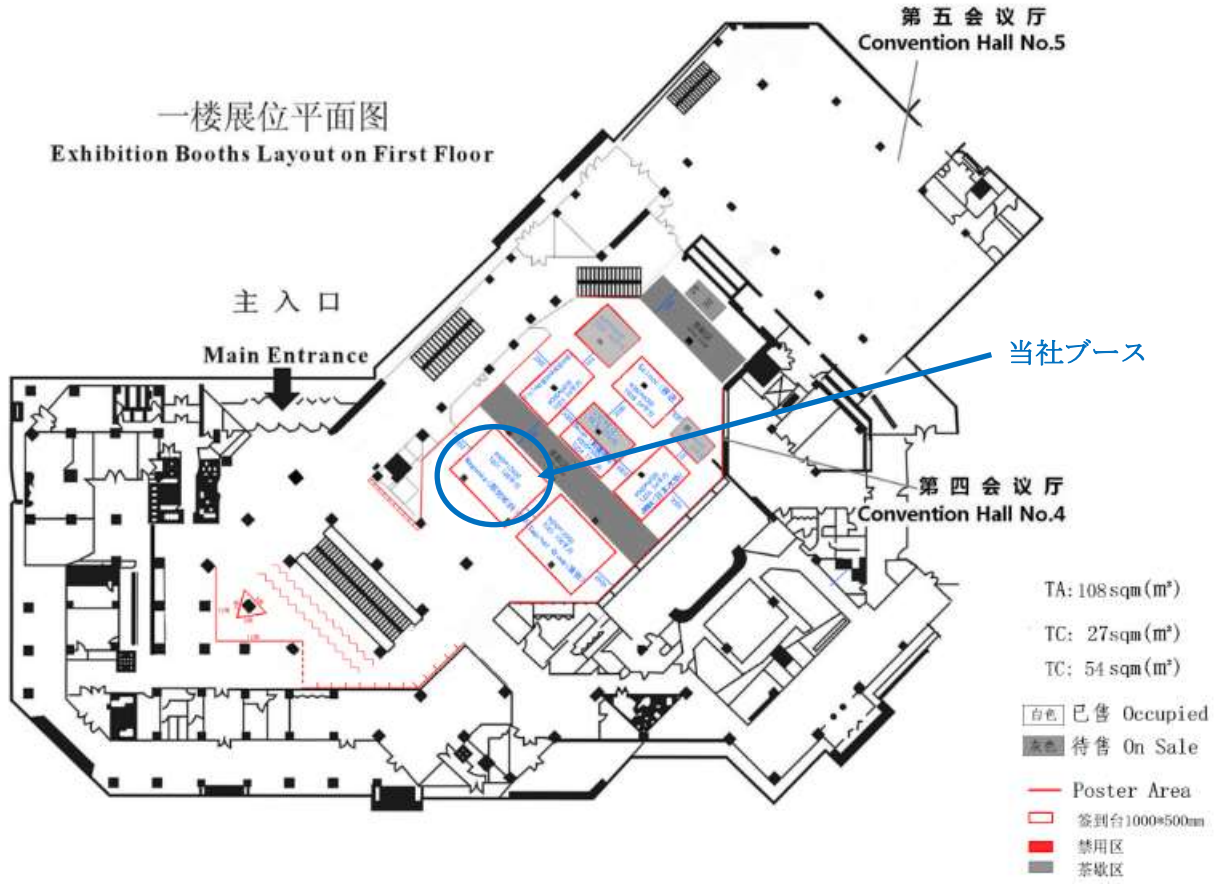

# 展示会ブースレイアウト 1階

一楼展位平面图  
Exhibition Booths Layout on First Floor

## 拡大図

## 「The 6th IWA-ASPIRE Conference & Exhibition」会場周辺地図

会 場：中国国際会議中心（Beijing International Convention Center）

住 所：No.8 Beichen Dong Road, Chaoyang District, Beijing P. R. China 100101